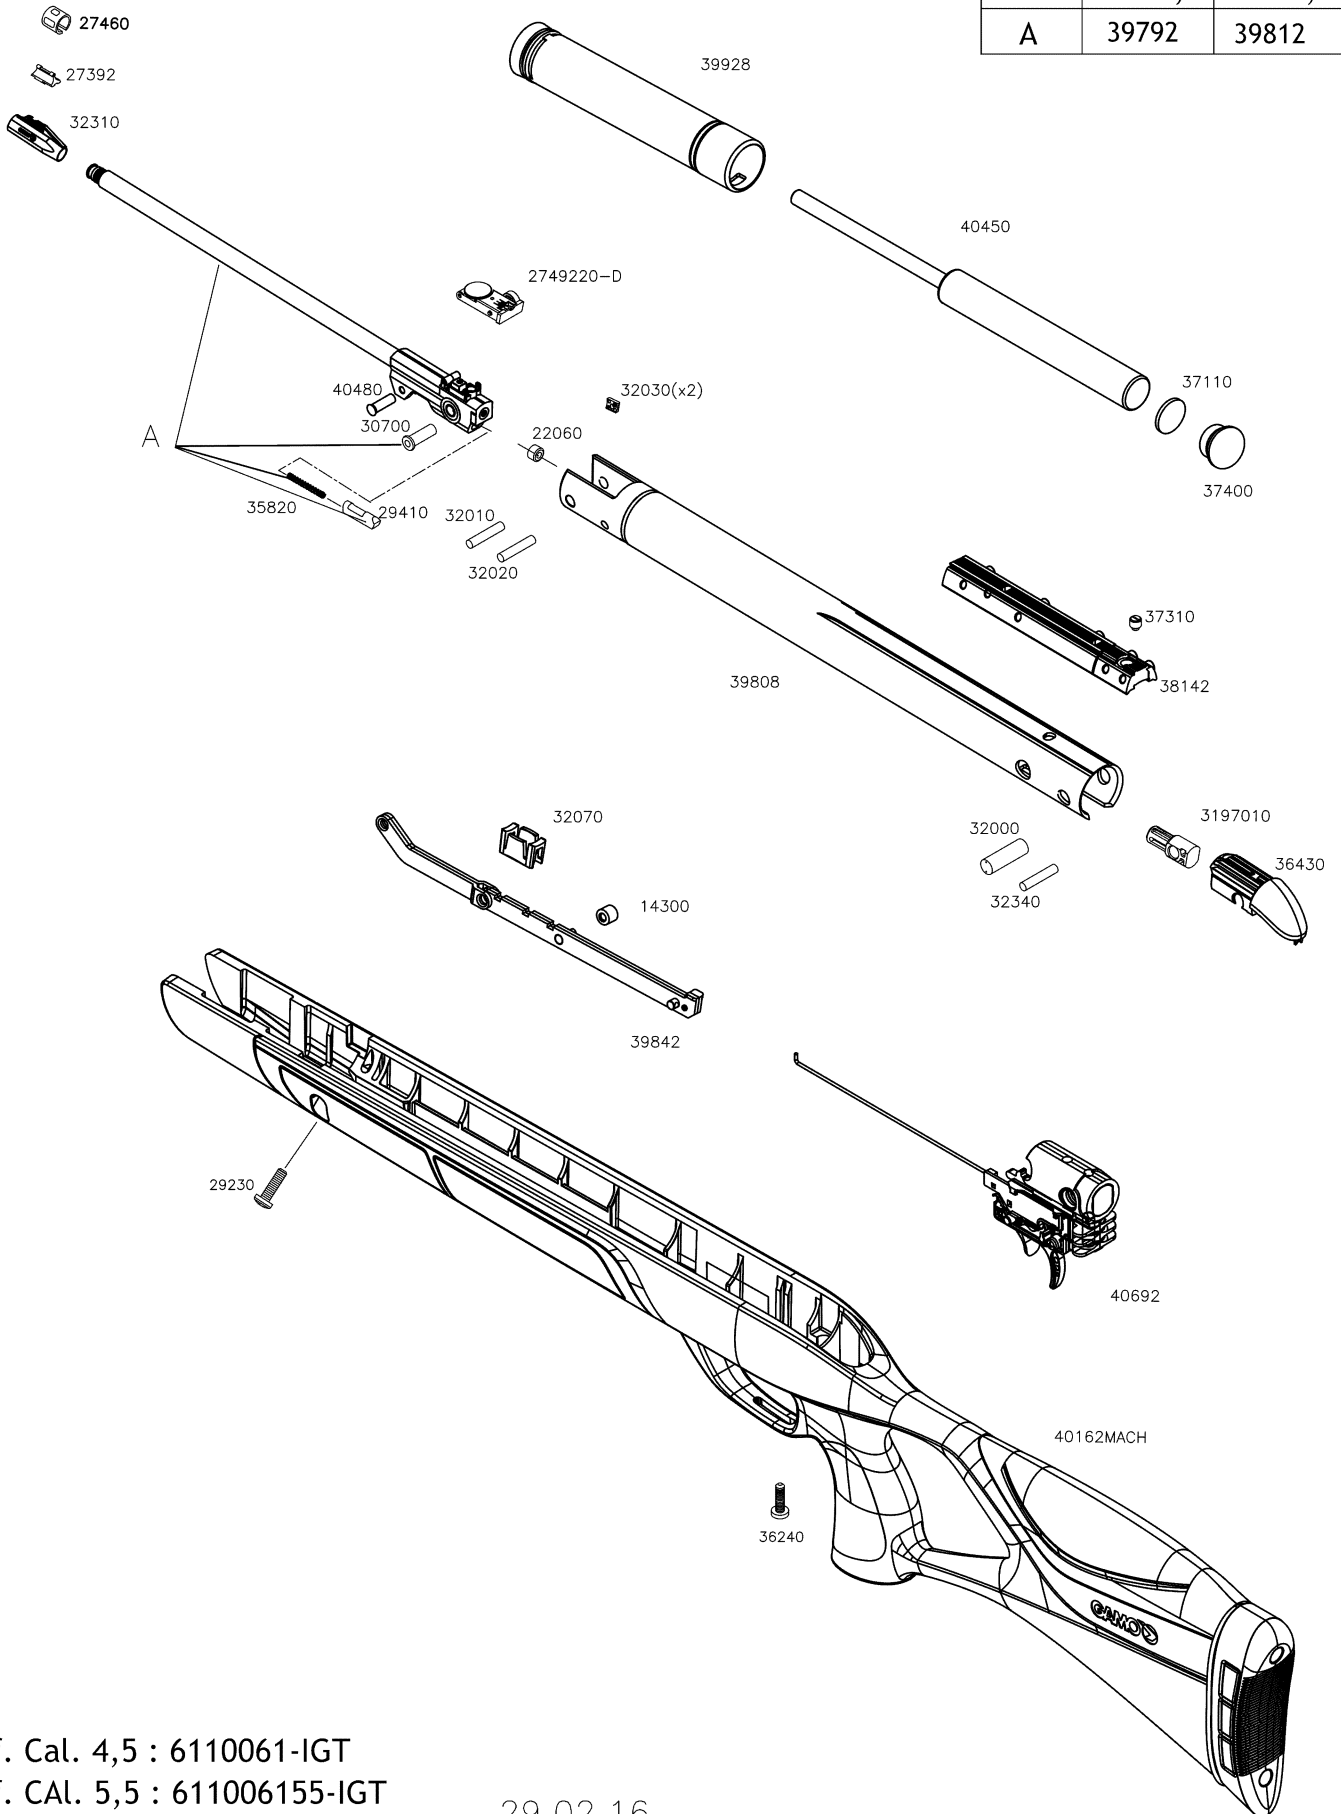

G-MAGNUM 1250 IGT

| Ref. | Cal. 4,5 | Cal. 5,5 |
|------|----------|----------|
| A | 39792 | 39812 |

Ref. Cal. 4,5 : 6110061-IGT
 Ref. CAL. 5,5 : 611006155-IGT

29.02.16